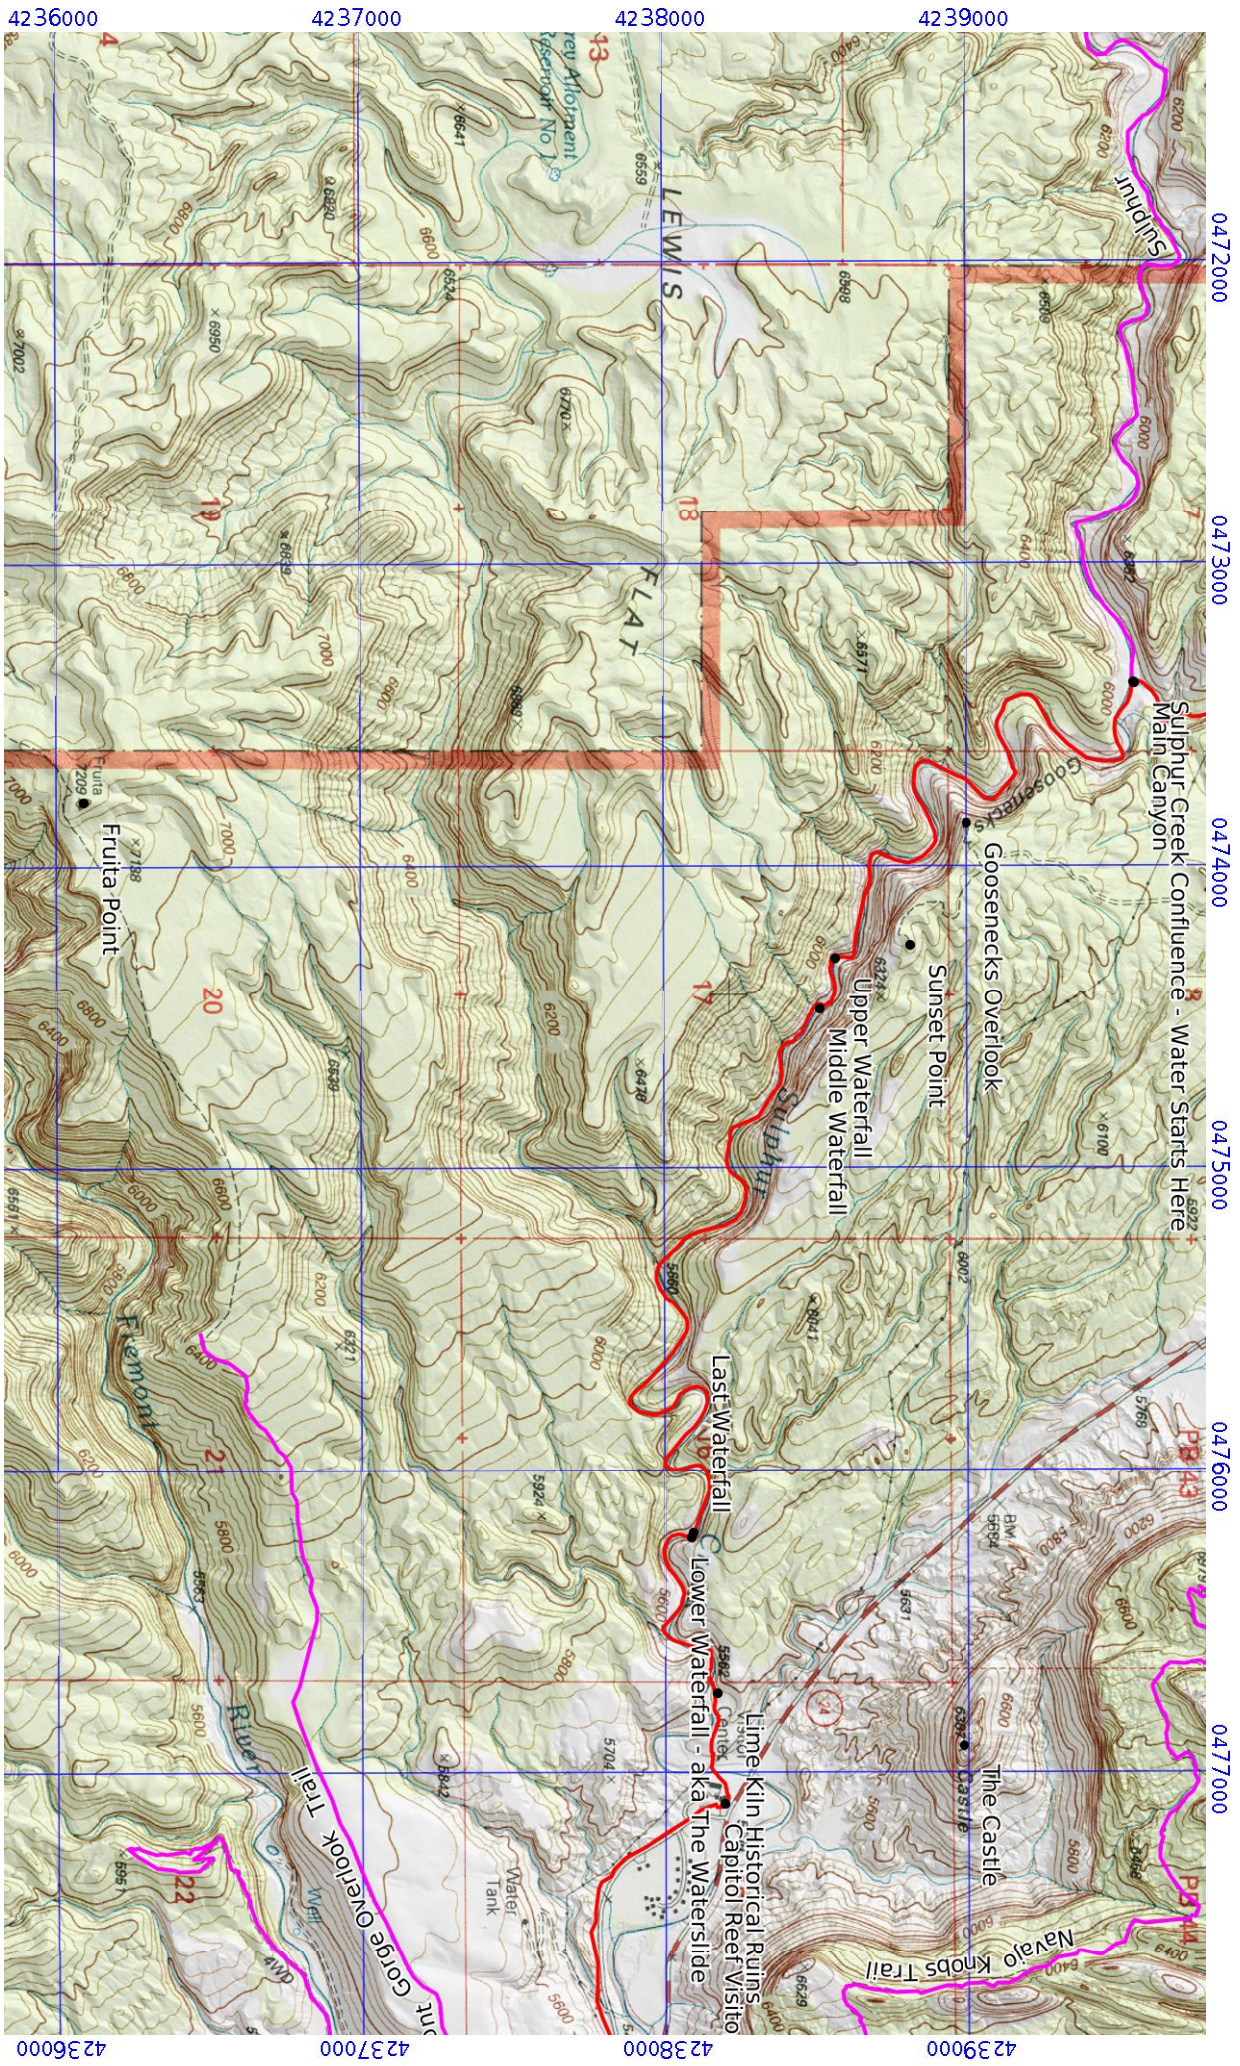

4240000

0470000

0480000

0470000

0480000

4240000

Capitol Reef 4/4  
WGS84  
UTM Zone 12S  
CALTOPO

4235000 4236000 4237000

0478000 0479000 0480000 0481000 0482000 0483000 0484000

Capitol Reef 1/4  
WGS84  
UTM Zone 12S  
CALTOPO

Capitol Reef 2/4  
 WGS84  
 UTM Zone 12S  
**CALTOPO**

Capitol Reef 3/4  
 WGS84  
 UTM Zone 12S  
**CALTOPO**

Capitol Reef 4/4  
 WGS84  
 UTM Zone 12S  
**CALTOPO**