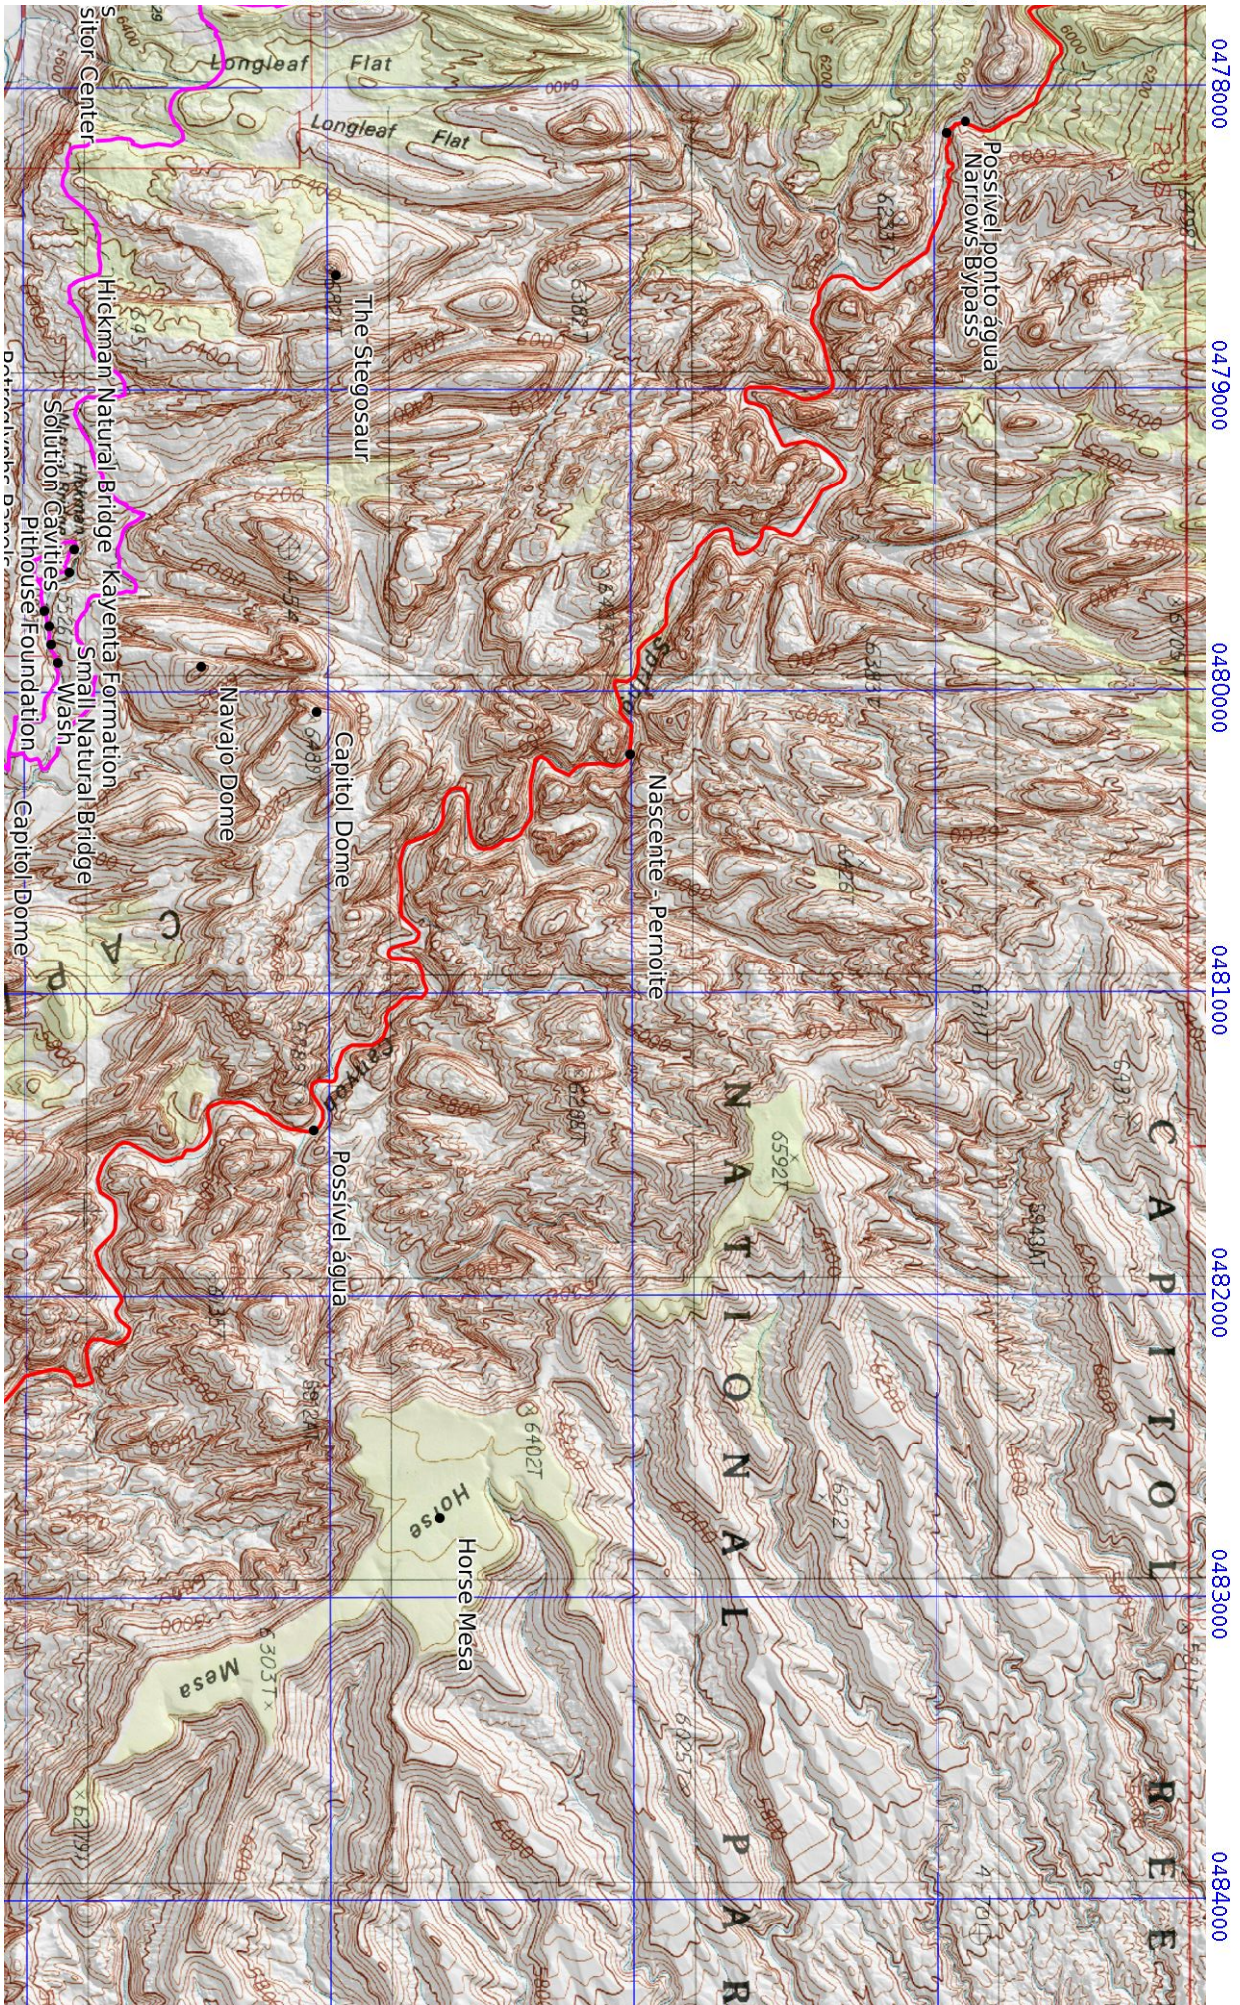

4240000

0470000

0480000

0470000

0480000

4240000

Capitol Reef 4/4  
WGS84  
UTM Zone 12S  
CALTOPO

4235000 4236000 4237000

0478000 0479000 0480000 0481000 0482000 0483000 0484000

Capitol Reef 1/4  
WGS84  
UTM Zone 12S  
CALTOPO

Capitol Reef 2/4  
 WGS84  
 UTM Zone 12S  
**CALTOPO**

Capitol Reef 3/4  
 WGS84  
 UTM Zone 12S  
**CALTOPO**

Capitol Reef 4/4  
 WGS84  
 UTM Zone 12S  
**CALTOPO**