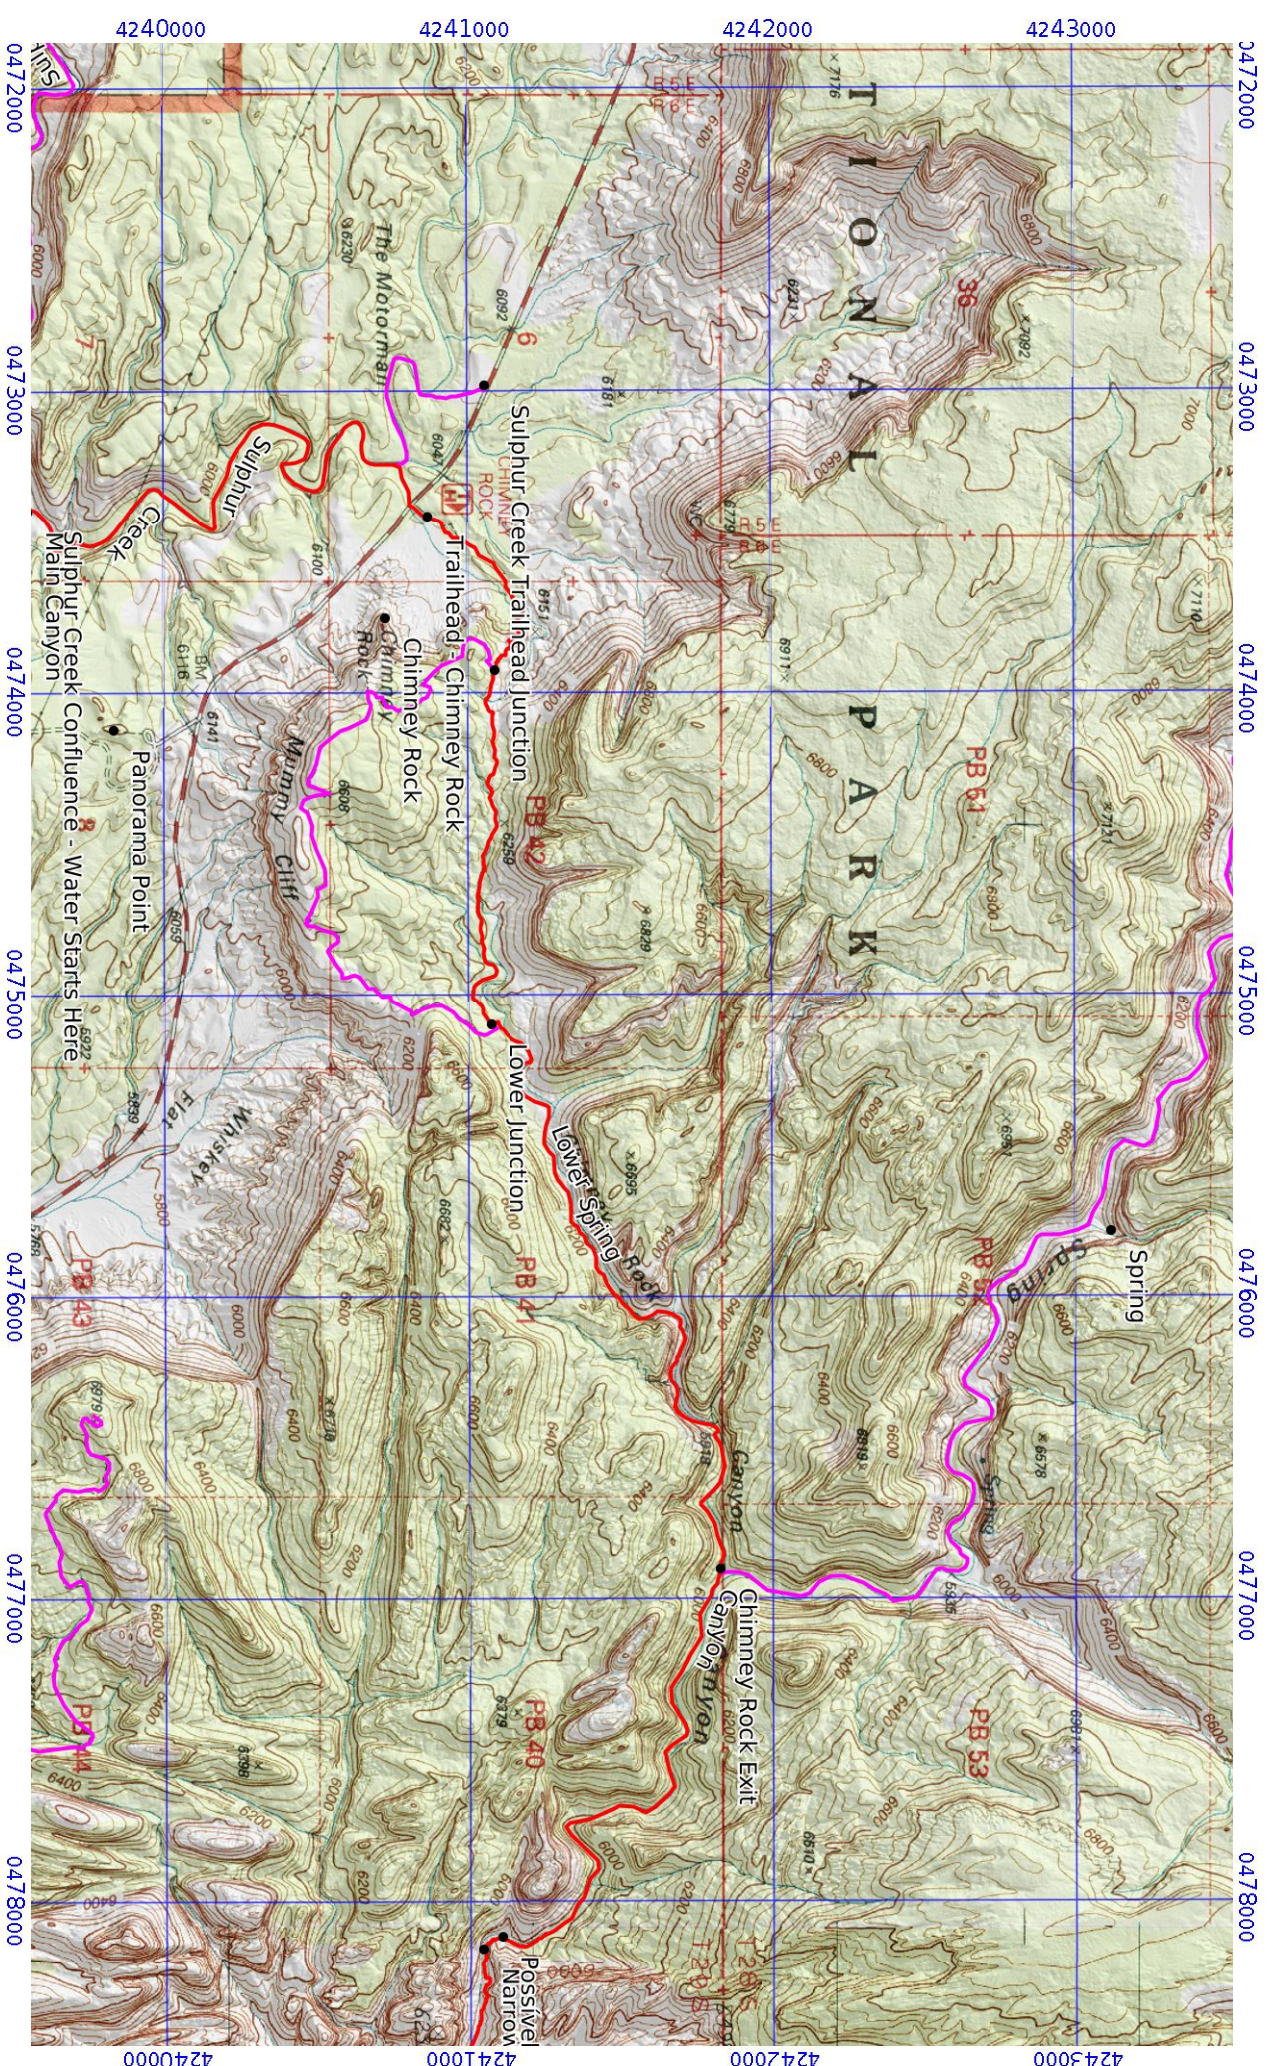

4240000

0470000

0480000

0470000

0480000

4240000

Capitol Reef 4/4  
WGS84  
UTM Zone 12S  
CALTOPO

4235000 4236000 4237000

0478000 0479000 0480000 0481000 0482000 0483000 0484000

Capitol Reef 1/4  
WGS84  
UTM Zone 12S  
CALTOPO

Capitol Reef 2/4  
 WGS84  
 UTM Zone 12S  
**CALTOPO**

Capitol Reef 3/4  
 WGS84  
 UTM Zone 12S  
**CALTOPO**

Capitol Reef 4/4  
 WGS84  
 UTM Zone 12S  
**CALTOPO**