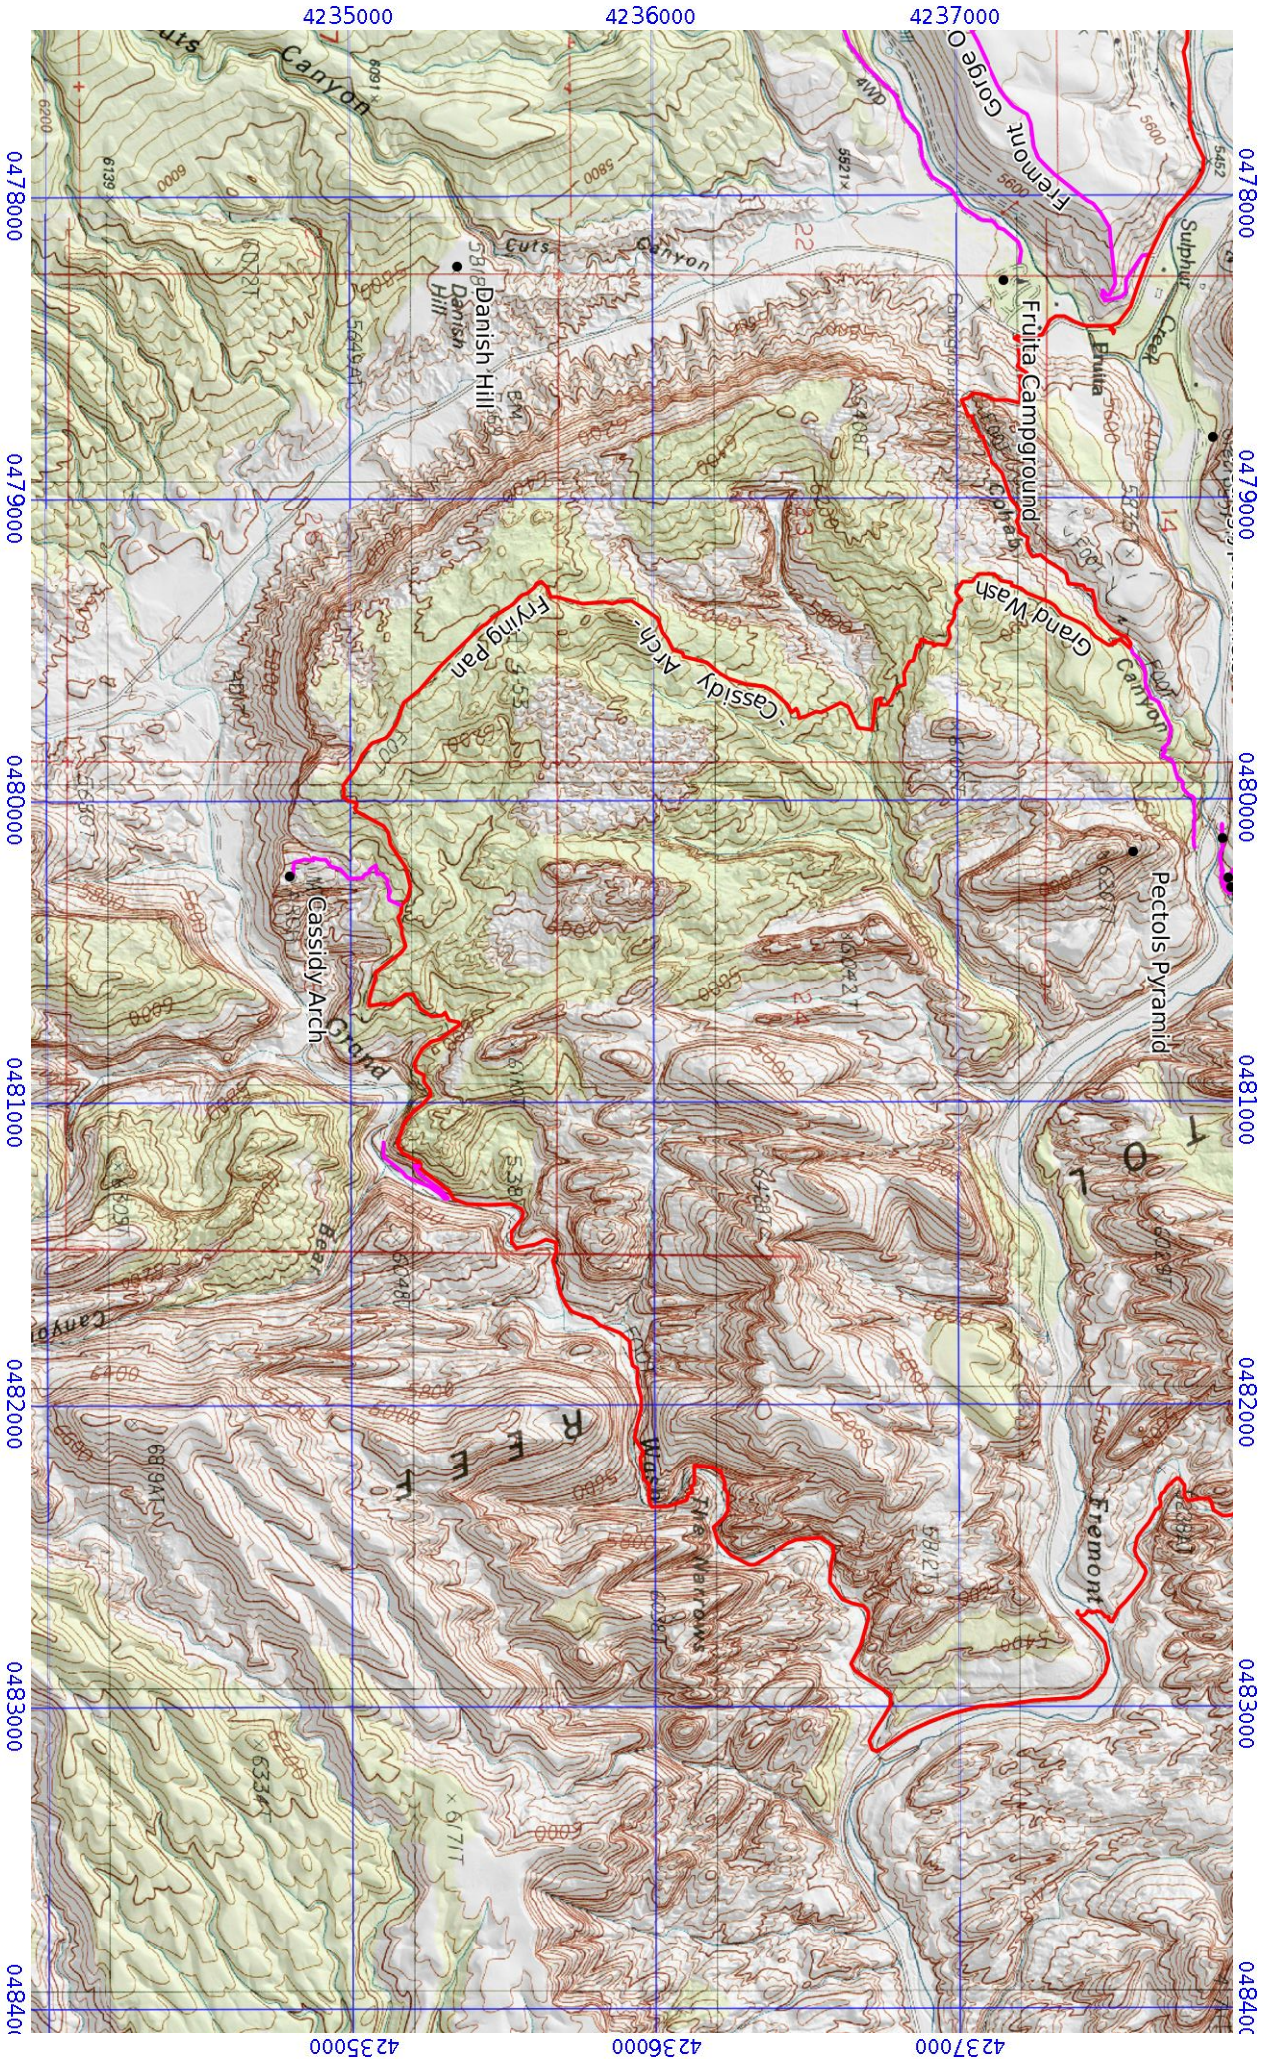

4240000

0470000

0480000

0470000

0480000

4240000

Capitol Reef 4/4  
WGS84  
UTM Zone 12S  
CALTOPO

4235000 4236000 4237000

0478000 0479000 0480000 0481000 0482000 0483000 0484000

Capitol Reef 1/4  
WGS84  
UTM Zone 12S  
CALTOPO

Capitol Reef 2/4  
 WGS84  
 UTM Zone 12S  
**CALTOPO**

Capitol Reef 3/4  
 WGS84  
 UTM Zone 12S  
**CALTOPO**

Capitol Reef 4/4  
 WGS84  
 UTM Zone 12S  
**CALTOPO**